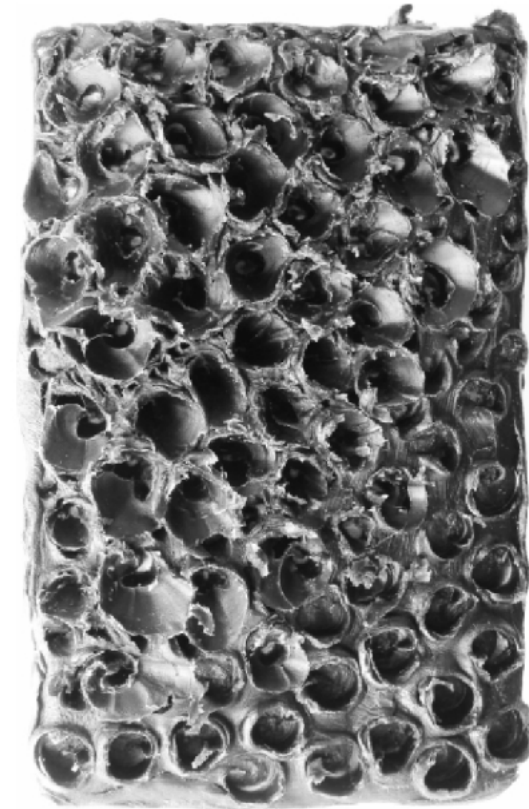

Transparenter Bereich kann beschnitten werden

H
E
X
A
G
O
N

Transparenter Bereich kann beschnitten werden